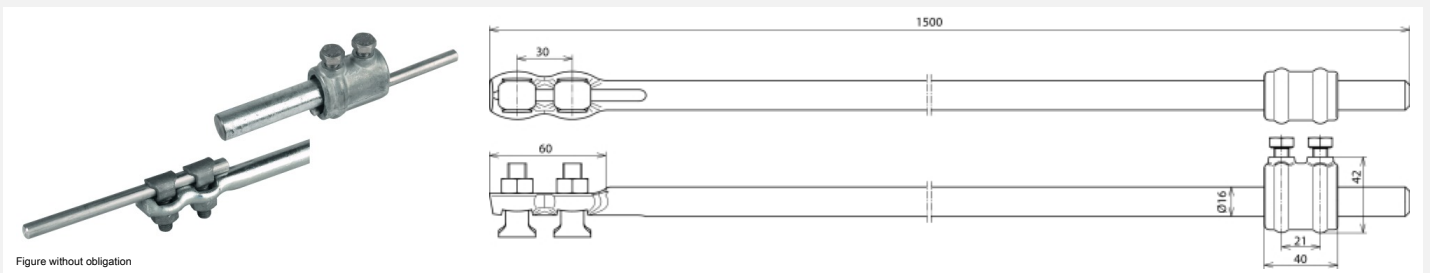

EESS 16 1500 TM 2KS7.10 STTZN (480 150)

Type	EESS 16 1500 TM 2KS7.10 STTZN
Part No.	480 150
Material	St/tZn
Standard	EN 62561-(1+2)
Diameter Ø	16 mm
Length	1500 mm
Connection KS screw Rd	7-10 mm
Connection sleeve Rd / Rd	7-10 / 16 mm
Weight	2,58 kg
Customs tariff number (Comb. Nomenclature EU)	85389099
GTIN	4013364019591
PU	1 pc(s)