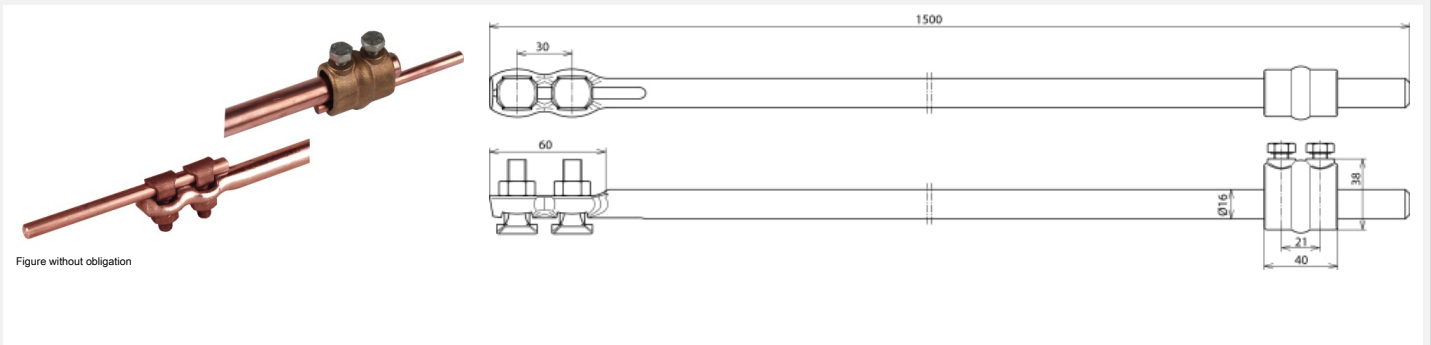

EESS 16 1500 TM 2KS7.10 CU (480 157)

Figure without obligation

Type	EESS 16 1500 TM 2KS7.10 CU
Part No.	480 157
Material	Cu
Standard	EN 62561-(1+2)
Diameter Ø	16 mm
Length	1500 mm
Connection KS screw Rd	6-10 mm
Connection sleeve Rd / Rd	7-10 / 16 mm
Weight	2,87 kg
Customs tariff number (Comb. Nomenclature EU)	85389099
GTIN	4013364019577
PU	1 pc(s)