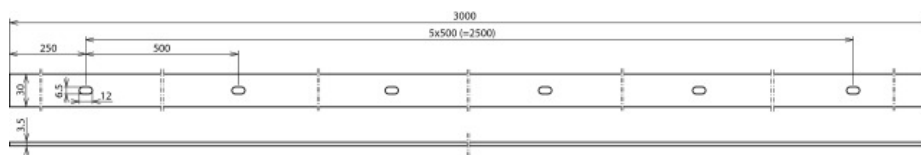

## AF 30X3.5 V2A B6.5X12 3000 (860 425)

Figure without obligation

Type	AF 30X3.5 V2A B6.5X12 3000
Part No.	860 425
Material	StSt
Material No.	1.4301
Length (l1)	3000 mm
Dimension	30 x 3.5 mm
Fixing	[6x] 6.5 x 12 mm
Bore distance	500 mm
Cross-section	105 mm <sup>2</sup>
Standard	EN 62561-2
Weight	2,4 kg
Customs tariff number (Comb. Nomenclature EU)	85389099
GTIN	4013364227774
PU	5 pc(s)

Other dimensions available upon request.