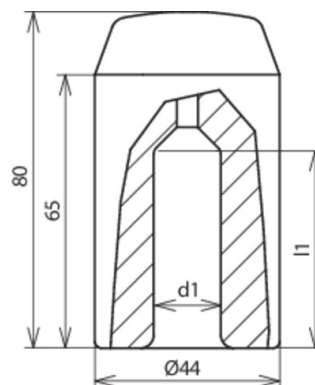

**SKO TE 20 STBLANK (620 002)**

Figure without obligation

Type	SKO TE 20 STBLANK
Part No.	620 002
Type of earth rod	types S + Z + AZ (Ø20 mm)
Dimension (d1 x l1)	13 x 42 mm
Material	St/bare
Weight	857 g
Customs tariff number (Comb. Nomenclature EU)	82055980
GTIN	4013364066052
PU	1 pc(s)