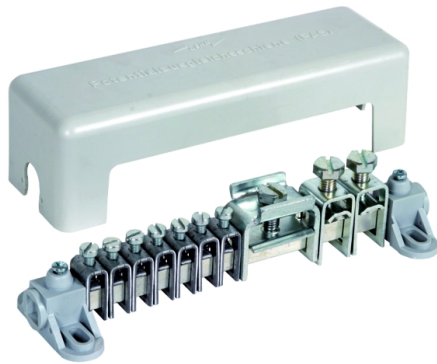

PAS AH RK 7X25 2X8.10 1XFL30 (563 010)

Figure without obligation

Type	PAS AH RK 7X25 2X8.10 1XFL30
Part No.	563 010
Connection (solid / stranded)	7x 2,5-25 mm ²
Connection Rd (solid / stranded / cable)	2x 8-10 mm or 16-95 mm ²
Connection Fl	1x -30 x 4 mm
Clamping bar	brass/gal Sn
Cross section	100 mm ²
Fixing	[4x] 6 x 12 mm
Standard	EN 62561-1
Weight	469 g
Customs tariff number (Comb. Nomenclature EU)	85389099
GTIN	4013364027800
PU	1 pc(s)