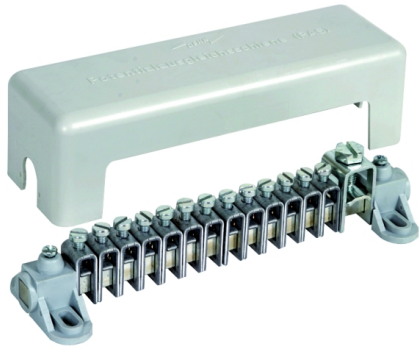

PAS AH RK 13X25 1X8.10 (563 030)

Figure without obligation

Type	PAS AH RK 13X25 1X8.10
Part No.	563 030
Connection (solid / stranded)	13x 2,5-25 mm ²
Connection Rd (solid / stranded / cable)	1x 8-10 mm or 16-95 mm ²
Clamping bar	brass/gal Sn
Cross section	100 mm ²
Fixing	[4x] 6 x 12 mm
Standard	EN 62561-1
Weight	444 g
Customs tariff number (Comb. Nomenclature EU)	85389099
GTIN	4013364027824
PU	1 pc(s)