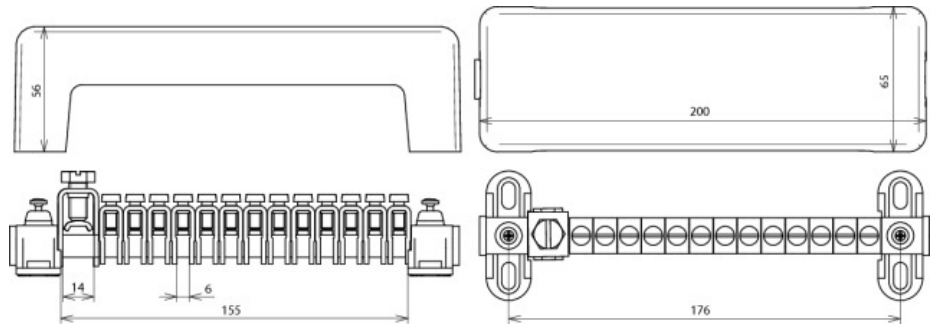

PAS AH RK 13X25 1X8.10 (563 030)

Figure without obligation

Type	PAS AH RK 13X25 1X8.10
Part No.	563 030
Connection (solid / stranded)	13x 2,5-25 mm ²
Connection Rd (solid / stranded / cable)	1x 8-10 mm or 16-95 mm ²
Clamping bar	brass/gal Sn
Cross section	100 mm ²
Fixing	[4x] 6 x 12 mm
Standard	EN 62561-1
Weight	444 g
Customs tariff number (Comb. Nomenclature EU)	85389099
GTIN	4013364027824
PU	1 pc(s)