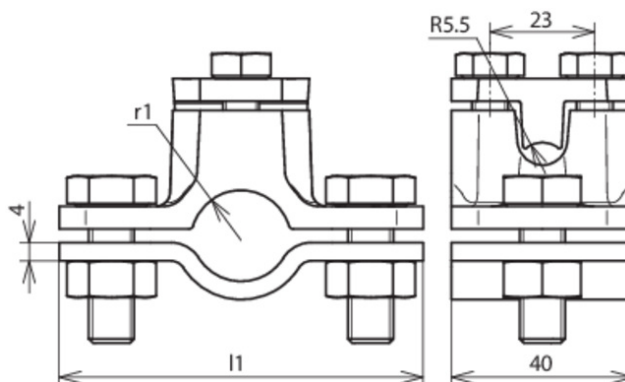

ERS 21 AS4.10 TG STTZN (407 012)

Figure without obligation

Type	ERS 21 AS4.10 TG STTZN
Part No.	407 012
Clamping range pipe Ø	21 mm
Material	MCI / St/tZn
Screw	⚙ M10 x 30 / M8 x 20 mm
Material of screw / nut	St/tZn
Dimension (l1 x r1)	80 x 11 mm
Connection Rd Ø	4-10 mm
Conductor cross section	70 mm ²
Standard	EN 62561-1
Weight	432 g
Customs tariff number (Comb. Nomenclature EU)	85389099
GTIN	4013364026100
PU	10 pc(s)