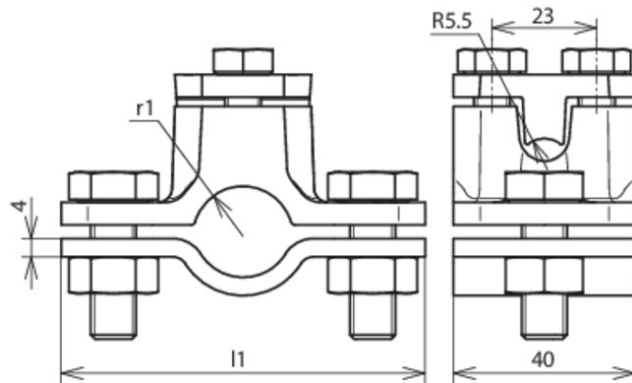

ERS 60 AS4.10 TG STTZN (407 200)

Figure without obligation

Type	ERS 60 AS4.10 TG STTZN
Part No.	407 200
Clamping range pipe Ø	60 mm
Material	MCl / St/tZn
Screw	⚙ M10 x 30 / M8 x 20 mm
Material of screw / nut	St/tZn
Dimension (l1 x r1)	113 x 30.5 mm
Connection Rd Ø	4-10 mm
Conductor cross section	70 mm ²
Standard	EN 62561-1
Weight	556 g
Customs tariff number (Comb. Nomenclature EU)	85389099
GTIN	4013364026162
PU	1 pc(s)