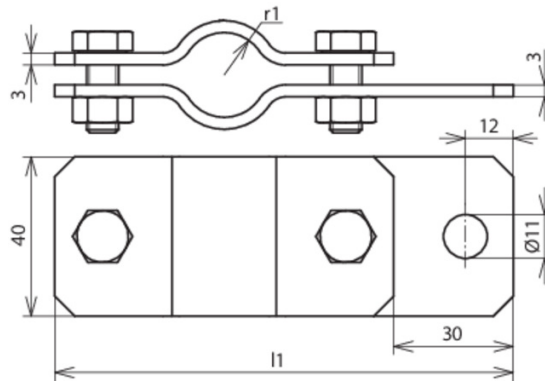

## ERS 21 AB11 STTZN (410 012)

Figure without obligation

Type	ERS 21 AB11 STTZN
Part No.	410 012
Clamping range pipe Ø	21 mm
Material	St/tZn
Screw	⚙ M8 x 20 mm
Material of screw / nut	St/tZn
Dimension (l1 x r1)	115 x 10.5 mm
Standard	EN 62561-1
Weight	234 g
Customs tariff number (Comb. Nomenclature EU)	85389099
GTIN	4013364026186
PU	25 pc(s)