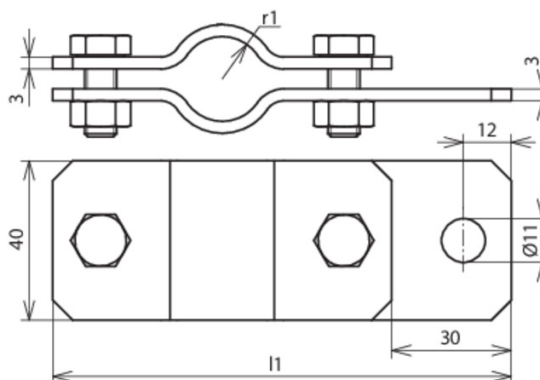

ERS 89 AB11 STTZN (410 300)

Figure without obligation

Type	ERS 89 AB11 STTZN
Part No.	410 300
Clamping range pipe Ø	89 mm
Material	St/tZn
Screw	⚙ M8 x 20 mm
Material of screw / nut	St/tZn
Dimension (l1 x r1)	182.5 x 44.5 mm
Standard	EN 62561-1
Weight	416 g
Customs tariff number (Comb. Nomenclature EU)	85389099
GTIN	4013364026315
PU	1 pc(s)