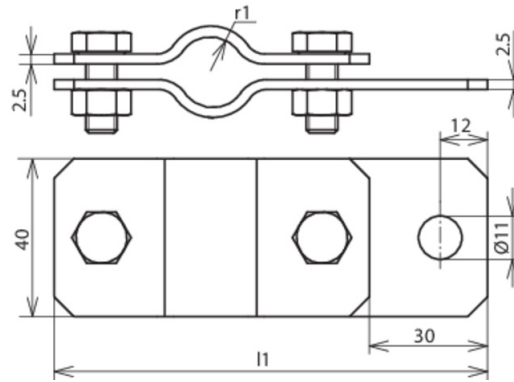

ERS 17 AB11 V2A (410 309)

Figure without obligation

Type	ERS 17 AB11 V2A
Part No.	410 309
Clamping range pipe Ø	17 mm
Material	StSt
Screw	☒ M8 x 20 mm
Material of screw / nut	StSt
Dimension (l1 x r1)	110.5 x 8.5 mm
Standard	EN 62561-1
Weight	180 g
Customs tariff number (Comb. Nomenclature EU)	85389099
GTIN	4013364081451
PU	1 pc(s)