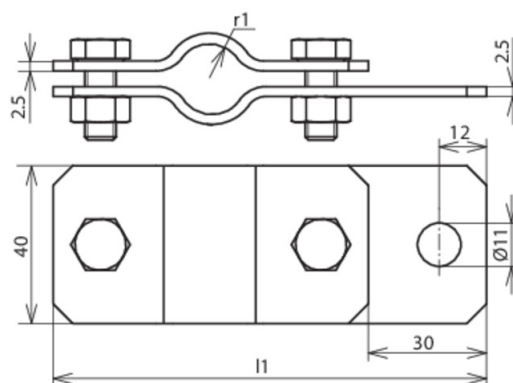

ERS 21 AB11 V2A (410 319)

Figure without obligation

Type	ERS 21 AB11 V2A
Part No.	410 319
Clamping range pipe Ø	21 mm
Material	StSt
Screw	☒ M8 x 20 mm
Material of screw / nut	StSt
Dimension (l1 x r1)	114.5 x 10.5 mm
Standard	EN 62561-1
Weight	188 g
Customs tariff number (Comb. Nomenclature EU)	85389099
GTIN	4013364081505
PU	25 pc(s)