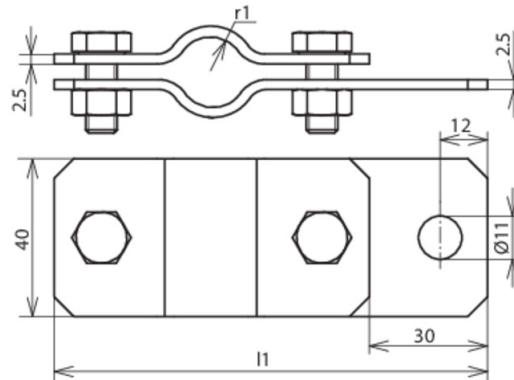

ERS 27 AB11 V2A (410 329)

Figure without obligation

Type	ERS 27 AB11 V2A
Part No.	410 329
Clamping range pipe Ø	27 mm
Material	StSt
Screw	☒ M8 x 20 mm
Material of screw / nut	StSt
Dimension (l1 x r1)	115.5 x 13.5 mm
Standard	EN 62561-1
Weight	192 g
Customs tariff number (Comb. Nomenclature EU)	85389099
GTIN	4013364081512
PU	25 pc(s)