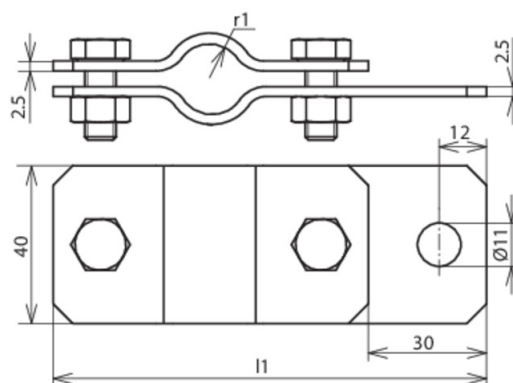

ERS 34 AB11 V2A (410 339)

Figure without obligation

Type	ERS 34 AB11 V2A
Part No.	410 339
Clamping range pipe Ø	34 mm
Material	StSt
Screw	■● M8 x 20 mm
Material of screw / nut	StSt
Dimension (l1 x r1)	124 x 17 mm
Standard	EN 62561-1
Weight	206 g
Customs tariff number (Comb. Nomenclature EU)	85389099
GTIN	4013364081550
PU	25 pc(s)