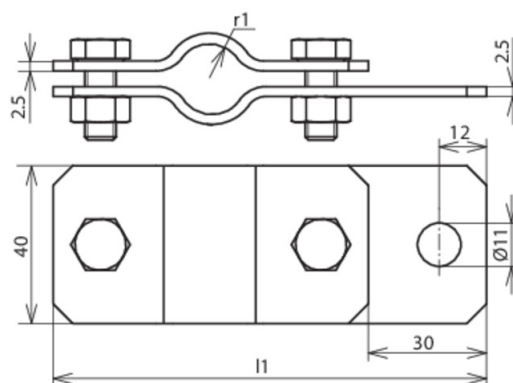

ERS 42 AB11 V2A (410 349)

Figure without obligation

Type	ERS 42 AB11 V2A
Part No.	410 349
Clamping range pipe Ø	42 mm
Material	StSt
Screw	☛ M8 x 20 mm
Material of screw / nut	StSt
Dimension (l1 x r1)	132.5 x 21 mm
Standard	EN 62561-1
Weight	232 g
Customs tariff number (Comb. Nomenclature EU)	85389099
GTIN	4013364081604
PU	1 pc(s)