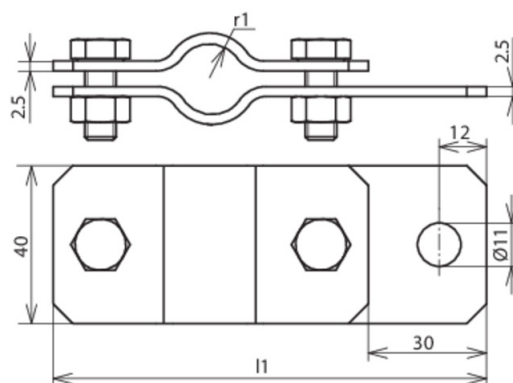

ERS 48 AB11 V2A (410 359)

Figure without obligation

Type	ERS 48 AB11 V2A
Part No.	410 359
Clamping range pipe Ø	48 mm
Material	StSt
Screw	■● M8 x 20 mm
Material of screw / nut	StSt
Dimension (l1 x r1)	140.5 x 24 mm
Standard	EN 62561-1
Weight	248 g
Customs tariff number (Comb. Nomenclature EU)	85389099
GTIN	4013364081468
PU	1 pc(s)