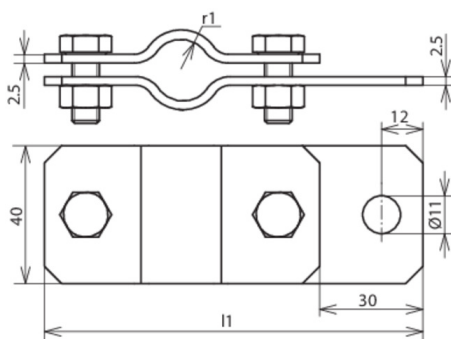

ERS 55 AB11 V2A (410 369)

Figure without obligation

Type	ERS 55 AB11 V2A
Part No.	410 369
Clamping range pipe Ø	55 mm
Material	StSt
Screw	⚙ M8 x 20 mm
Material of screw / nut	StSt
Dimension (l1 x r1)	145 x 27.5 mm
Standard	EN 62561-1
Weight	260 g
Customs tariff number (Comb. Nomenclature EU)	85389099
GTIN	4013364081529
PU	25 pc(s)