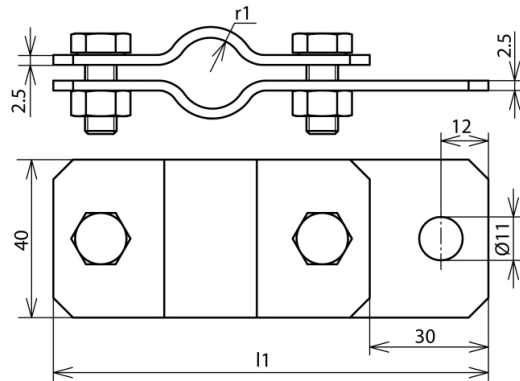

ERS 55 AB11 V2A (410 369)

Figure without obligation

Type	ERS 55 AB11 V2A
Part No.	410 369
Clamping range pipe Ø	55 mm
Material	StSt
Screw	⚙ M8 x 20 mm
Material of screw / nut	StSt
Dimension (l1 x r1)	145 x 27.5 mm
Standard	EN 62561-1
Weight	260 g
Customs tariff number (Comb. Nomenclature EU)	85389099
GTIN	4013364081529
PU	25 pc(s)