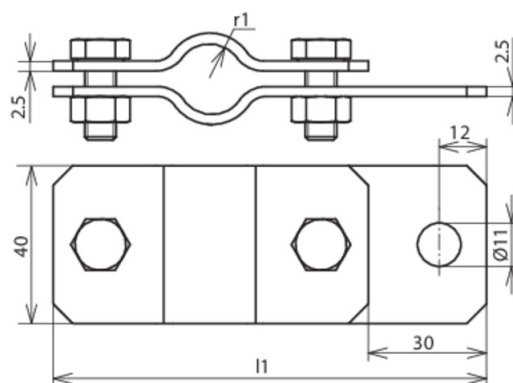

ERS 60 AB11 V2A (410 379)

Figure without obligation

Type	ERS 60 AB11 V2A
Part No.	410 379
Clamping range pipe Ø	60 mm
Material	StSt
Screw	☒ M8 x 20 mm
Material of screw / nut	StSt
Dimension (l1 x r1)	151 x 30 mm
Standard	EN 62561-1
Weight	272 g
Customs tariff number (Comb. Nomenclature EU)	85389099
GTIN	4013364081475
PU	1 pc(s)