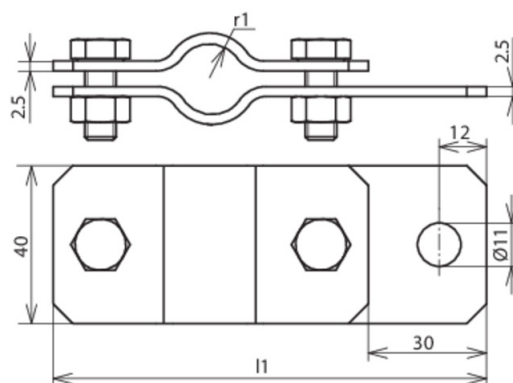

ERS 76 AB11 V2A (410 389)

Figure without obligation

Type	ERS 76 AB11 V2A
Part No.	410 389
Clamping range pipe Ø	76 mm
Material	StSt
Screw	☒ M8 x 20 mm
Material of screw / nut	StSt
Dimension (l1 x r1)	169 x 38 mm
Standard	EN 62561-1
Weight	315 g
Customs tariff number (Comb. Nomenclature EU)	85389099
GTIN	4013364081482
PU	1 pc(s)