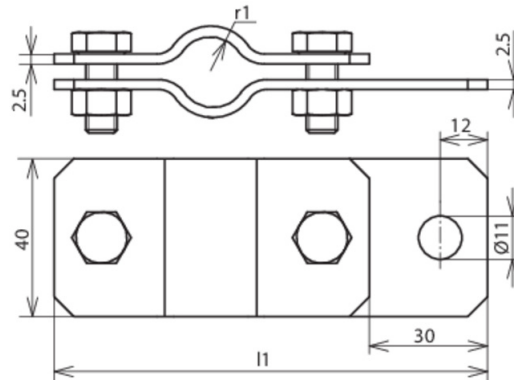

## ERS 89 AB11 V2A (410 399)

Figure without obligation

Type	ERS 89 AB11 V2A
Part No.	410 399
Clamping range pipe Ø	89 mm
Material	StSt
Screw	☒ M8 x 20 mm
Material of screw / nut	StSt
Dimension (l1 x r1)	182.5 x 44.5 mm
Standard	EN 62561-1
Weight	360 g
Customs tariff number (Comb. Nomenclature EU)	85389099
GTIN	4013364081499
PU	1 pc(s)